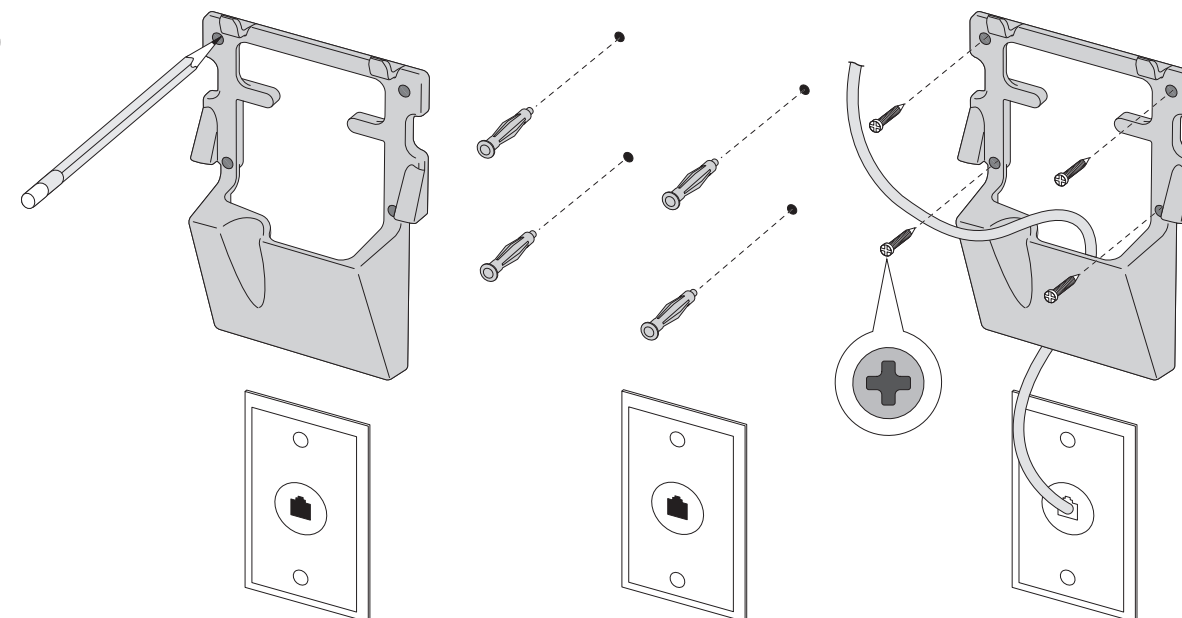

Powering connections

IP480/480g/485g

Wall Mount

1

2

3

5

4\* / 4\*\*

4\*

4\*\*

6

<b>Български (Bulgarian)</b>	
Комплект за монтаж на стена на IP телефон IP480/480g/485g	
Законово съответствие, информация за безопасност и декларация за съответствие	www.mitel.com/products/400-ip-series/device-documentation
Гаранция и ограничаване на отговорността	www.mitel.com/products/400-ip-series/warranty-and-liability
Потребтелска документация и инструкции за инсталиране	www.mitel.com/products/400-ip-series/device-documentation